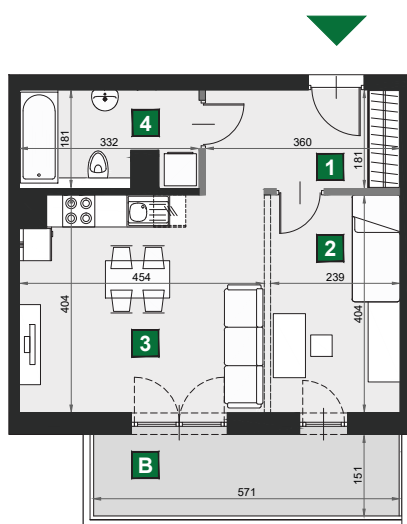

## A 49

budynek	A
piętro	4
mieszkanie	A 49
liczba pokoi	1 lub 2

<b>B</b> balkon	8,60 m <sup>2</sup>
<b>1</b> przedpokój	6,69 m <sup>2</sup>
<b>2</b> sypialnia	9,64 m <sup>2</sup>
<b>3</b> pokój dzienny z aneksem kuch.	18,02 m <sup>2</sup>
<b>4</b> łazienka	5,61 m <sup>2</sup>

powierzchnia	39,96 m <sup>2</sup>
cena brutto	343 656 zł

0 1 2 [m]